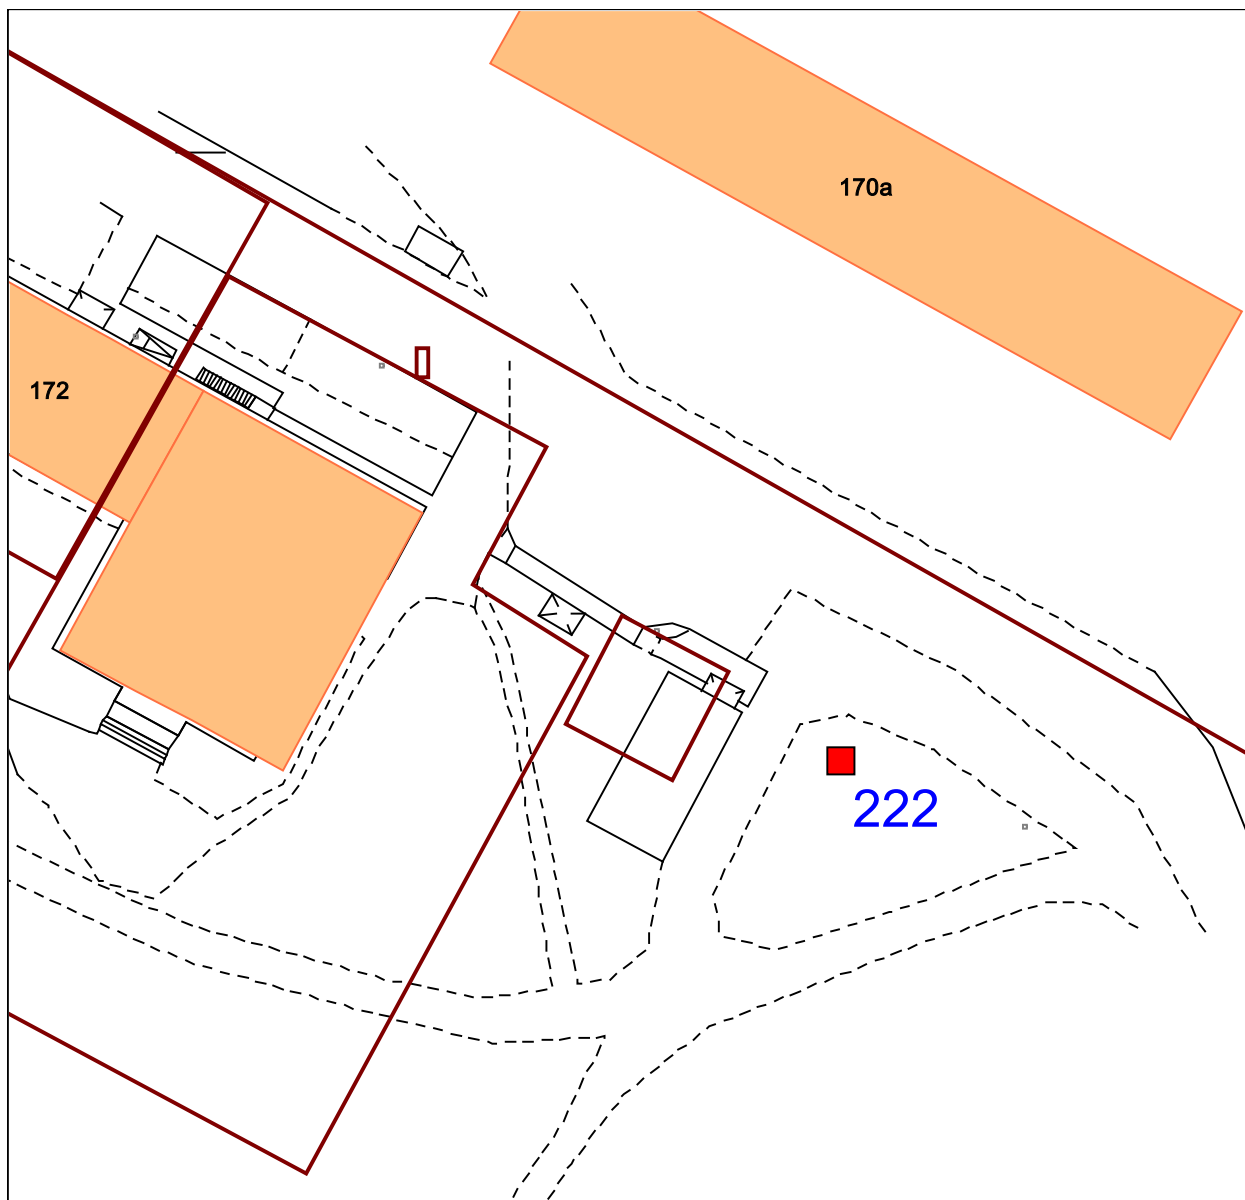

СХЕМА
расположения нестационарного торгового объекта № 222
на территории г. Белогорск, в районе ул. Никольское шоссе, д. 172

222 - Условное обозначение торгового объекта